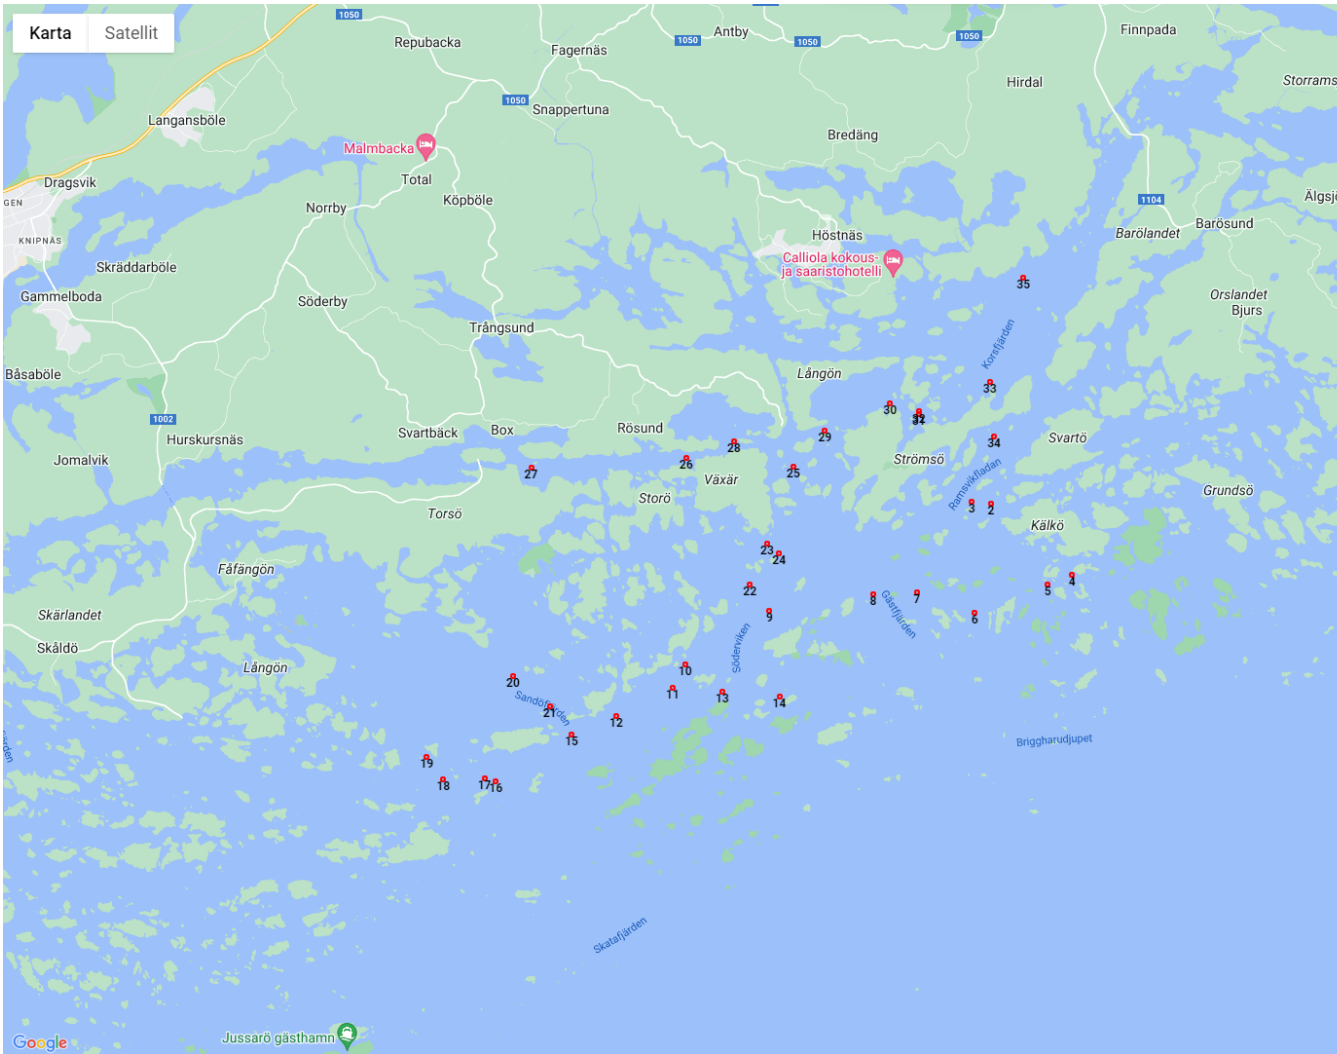

Ekenäs-Pojo fiskeriområde Skarvinventering 28.8.2023

Nro	Aika	Valvonta-alue	GPS
1	08:57:56	Vargskär	59.9319886,23.9602755
2	09:28:46	Skarv >10	59.9274937,23.7994708
3	09:30:57	Skarv >10	59.9278442,23.7926537
4	09:46:03	Skarv >10	59.9148651,23.8280909
5	09:48:26	Skarv >10	59.9132322,23.819458
6	09:54:26	Skarv >10	59.9082101,23.7937214
7	09:58:52	Skarv 1-10 st.	59.9117598,23.7732814
8	10:02:57	Skarv >10	59.9114857,23.7578987
9	10:14:02	Skarv >100	59.9085566,23.7213234
10	10:19:54	Skarv 1-10 st.	59.8991478,23.6915927
11	10:23:17	Skarv >100	59.8950127,23.6872230
12	10:28:43	Skarv >10	59.8899594,23.6673162
13	10:50:02	Skarv >10	59.8943573,23.7047030
14	10:59:42	Skarv >10	59.8934474,23.7248167
15	11:15:36	Skarv >10	59.8866554,23.6515469
16	11:22:27	Skarv 1-10 st.	59.8783461,23.6248436
17	11:24:22	Skarv >10	59.8790118,23.6208309
18	11:30:36	Skarv >10	59.8787861,23.6063177
19	11:34:20	Skarv >10	59.8827253,23.6005154
20	11:58:07	Skarv >10	59.8970452,23.6309167
21	12:05:24	Skarv >10	59.8917661,23.6438533
22	12:25:25	Skarv >10	59.9132650,23.7144245
23	12:33:11	Skarv >10	59.9203598,23.7205241
24	12:35:45	Skarv >10	59.9187297,23.7247242
25	12:41:45	Skarv >10	59.9339702,23.7297971
26	12:47:11	Skarv 1-10 st.	59.9356517,23.6919542
27	12:53:21	Skarv 1-10 st.	59.9338893,23.6372624
28	13:05:54	Skarv >10	59.9385349,23.7087945
29	13:10:27	Skarv 1-10 st.	59.9404598,23.7409226
30	13:13:44	Skarv >10	59.9452119,23.7638755
31	13:17:28	Skarv >10	59.9432455,23.7740511
32	13:18:24	Skarv >10	59.9437495,23.7740492
33	13:32:08	Skarv 1-10 st.	59.9489903,23.7990555
34	13:39:33	Skarv >10	59.9393513,23.8005805
35	13:51:14	Skarv >10	59.9673794,23.8109317
36	15:16:49	Vargskär	59.9323607,23.9607427
37	15:16:54	Vargskär	59.9323606,23.9607427